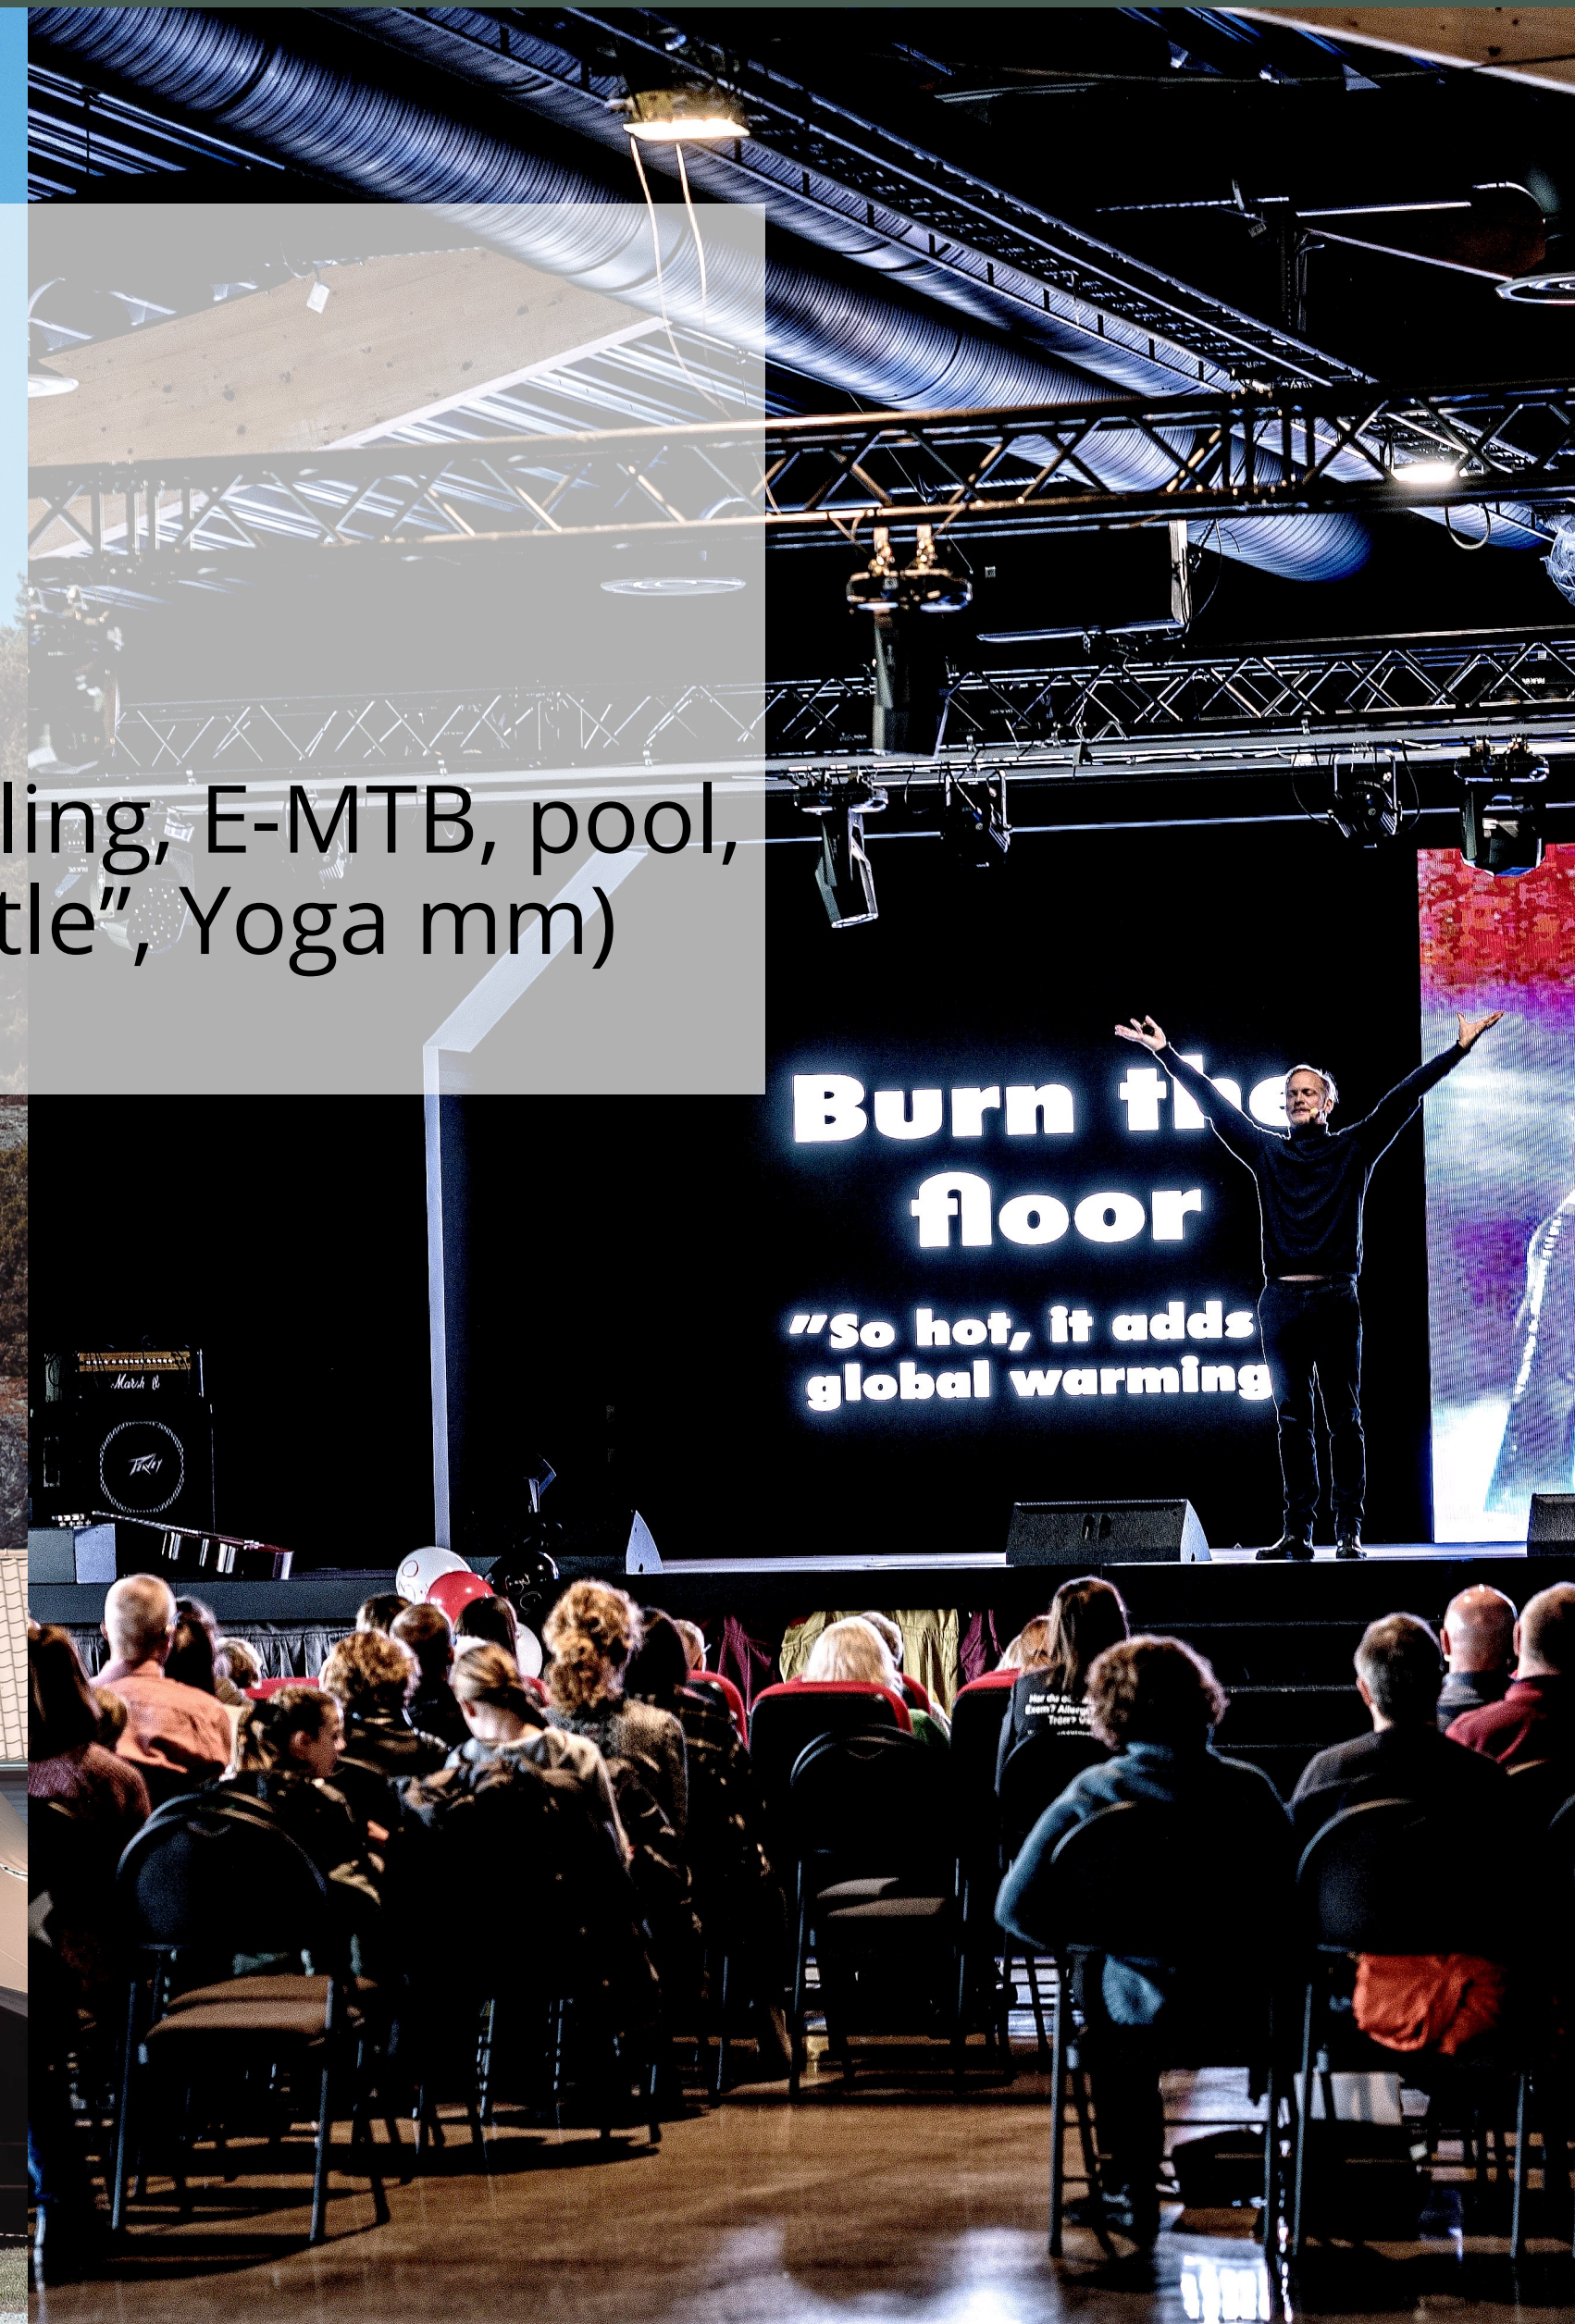

# Konferens

- Eventhall för upp till 600 personer
- Konferenslokal inomhus för upp till 32 personer
- Utekonferens i Tentipitält för upp till 140 personer
- Stor portfolio av teambuildingaktiviteter (kajakpaddling, E-MTB, pool, bastu, utematlagning, WimHof workshop, "Boss Battle", Yoga mm)