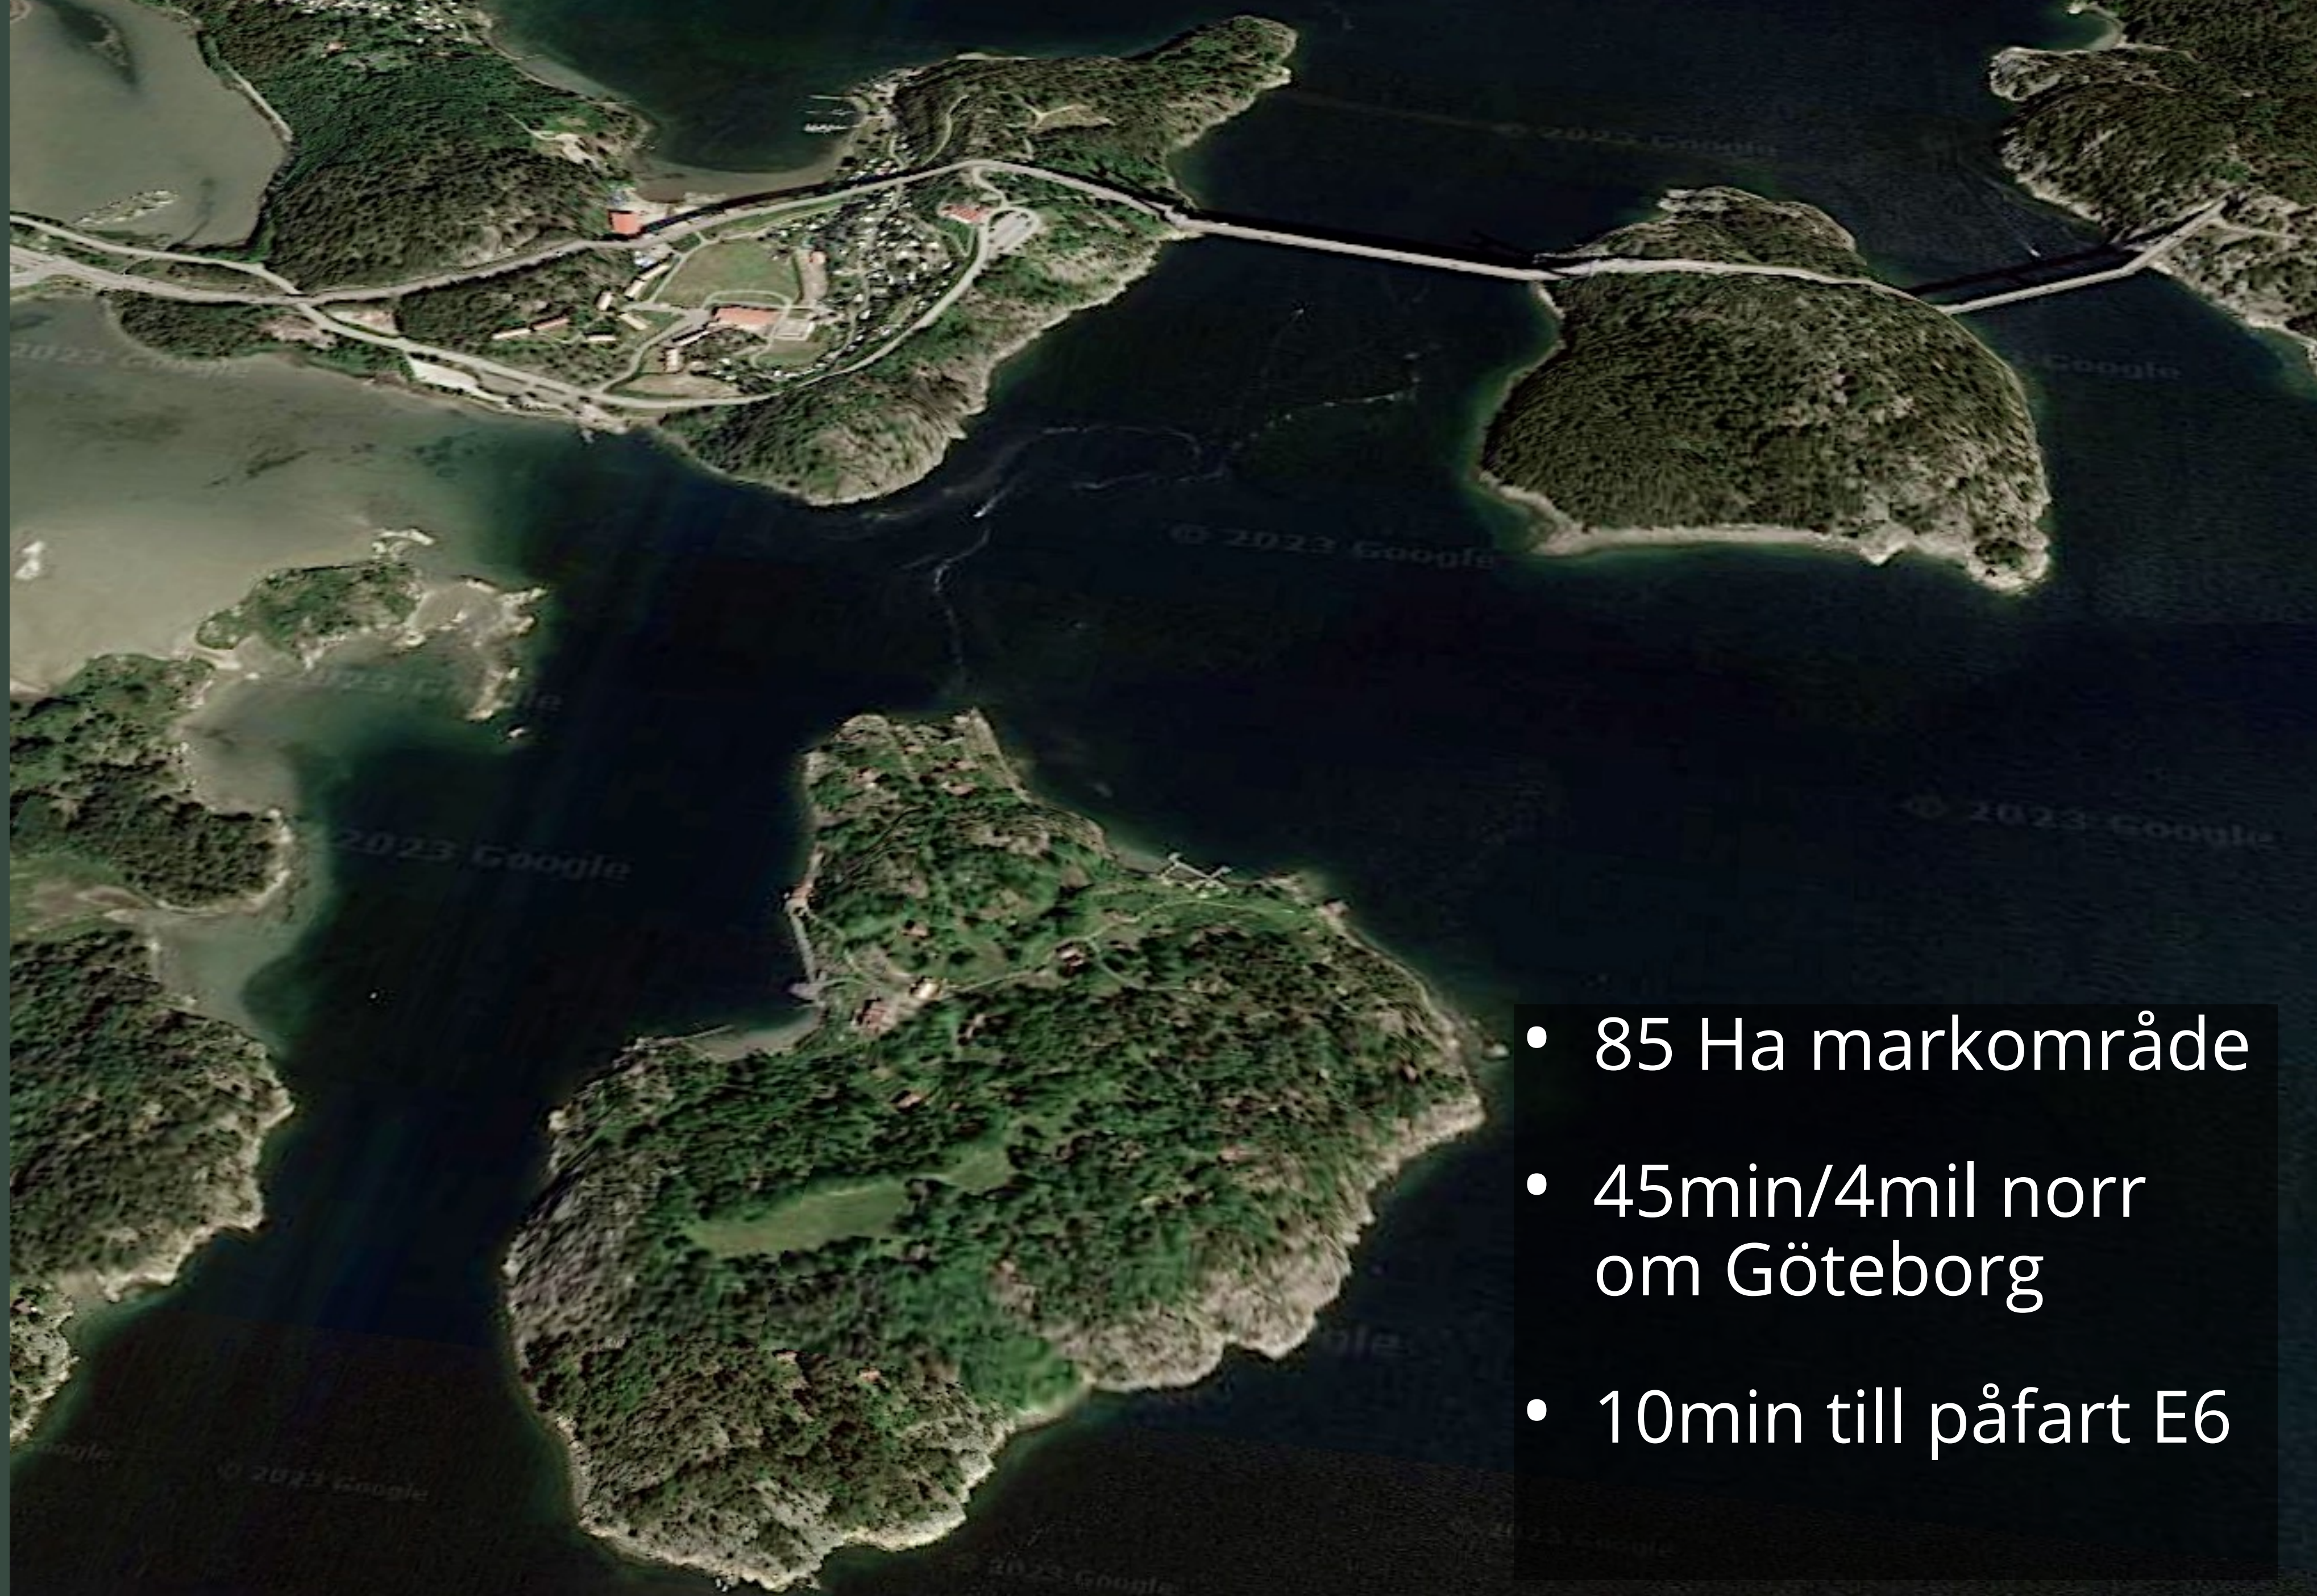

- 85 Ha markområde
- 45min/4mil norr om Göteborg
- 10min till påfart E6